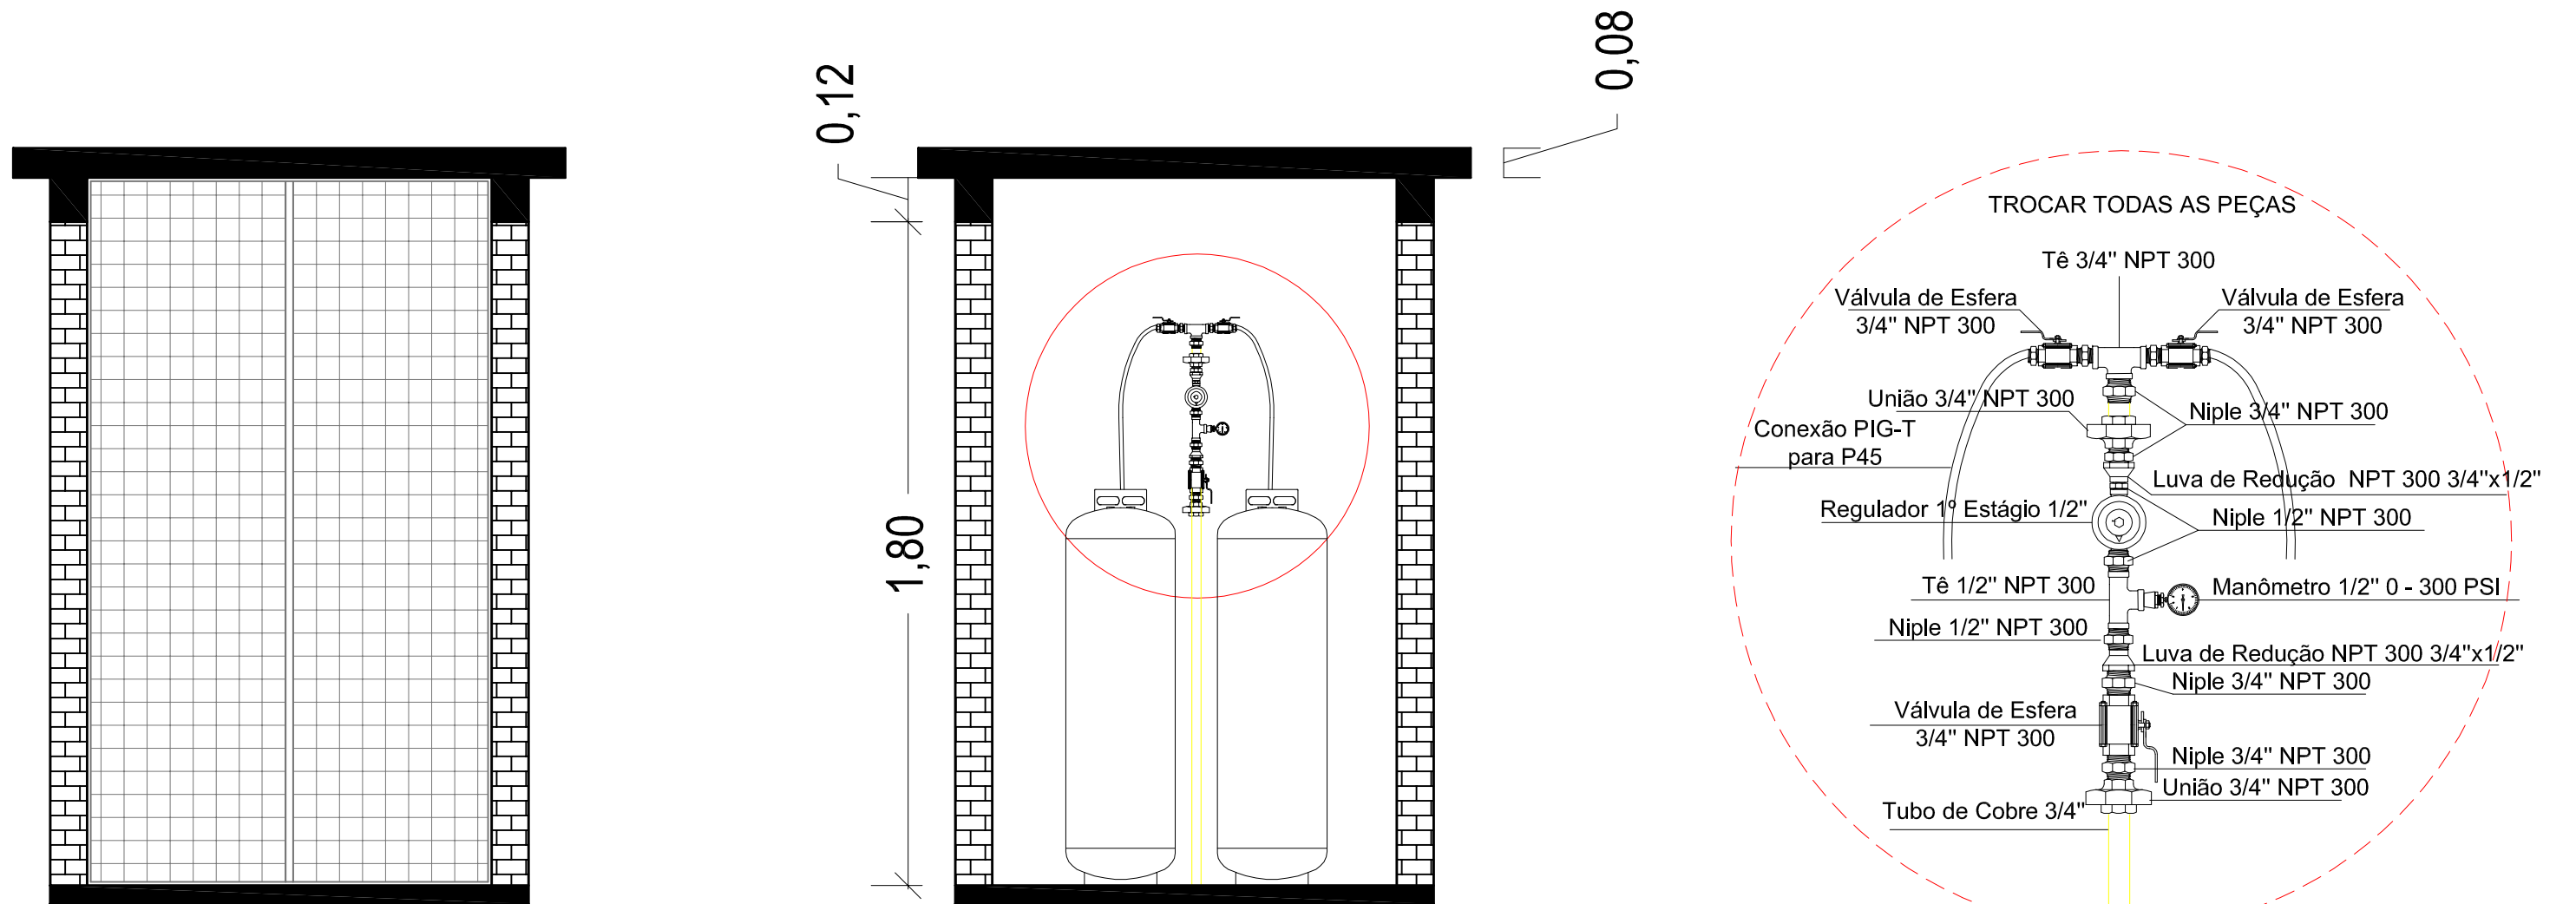

Central de GLP - EMEI Vovó Paulina

PREFEITURA MUNICIPAL
TRÊS PASSOS/RS
SEC. MUNICIPAL DE OBRAS-SMOV

OBRA **CENTRAL DE GLP - EMEI VOVÓ PAULINA**
 DETALHE **DETALHAMENTO - PEÇAS**
 LOCAL **Padre Gonzales - Três Passos**
 RESP. TÉCNICO **Eng. Civil Camila Mertz Sousa-231477**

ESCALA

S/C

DATA

FEV/2021

ÁREA:

DES.:

Eng. Camila

PRANCHA