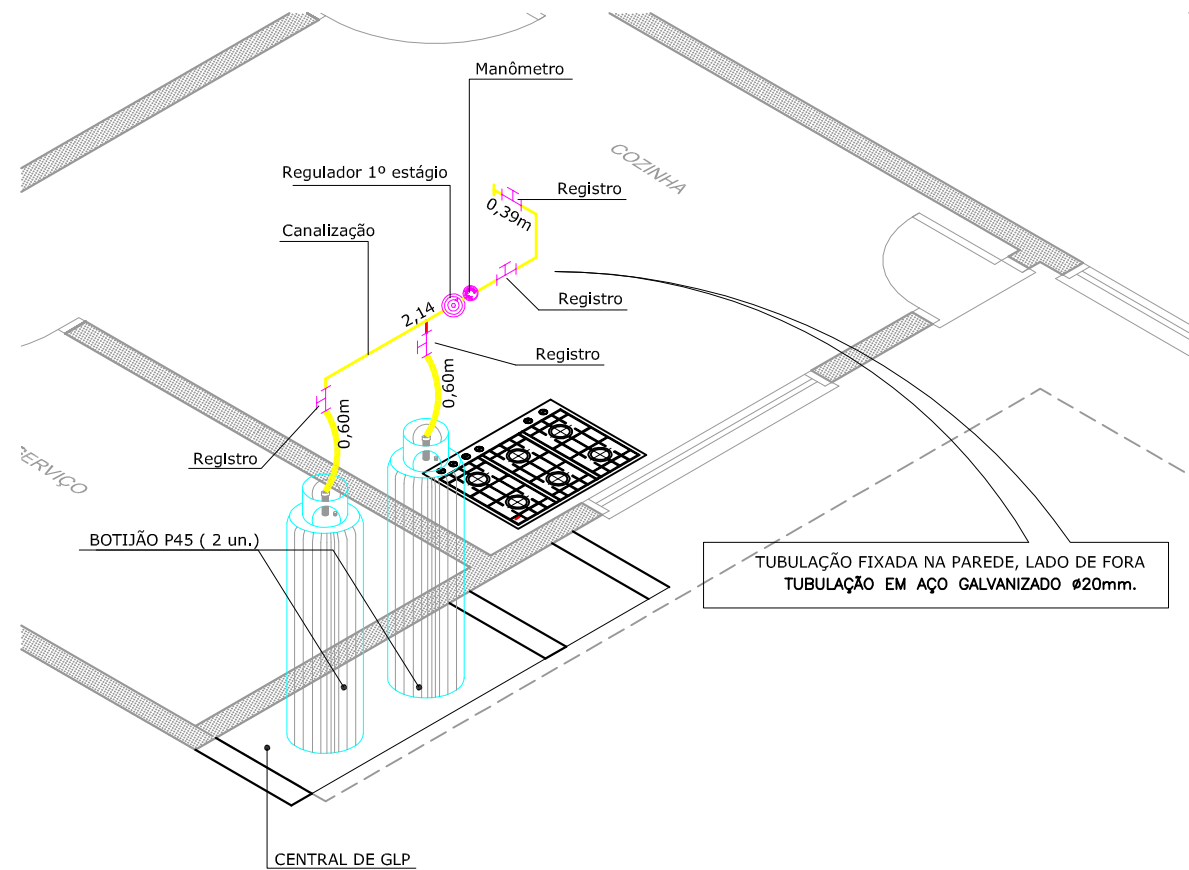

Central de GLP

Fachada

Corte

Detalhes

Pl. Baixa - Central GLP Térreo

AV. SANTOS DUMONT, 75 - CENTRO - CEP 98.600-000
FONE (55) 3522 0421/0422 - TRÊS PASSOS/RS
email obras@trespassos-rs.com.br http www.trespassos-rs.com.br

PREFEITURA MUNICIPAL
TRÊS PASSOS - RS
SECRETARIA MUNICIPAL DE OBRAS E VIAÇÃO

OBRA: CENTRAL DE GLP - E.M.E.F. 25 DE JULHO		
LOCAL: RUA BENJAMIM DA SILVA OSÓRIO	MUNICÍPIO: BAIRRO GLÓRIA-TRÊS PASSOS	ÁREA:
DESCRIÇÃO: CENTRAL DE GLP PL. BAIXA E DETALHAMENTOS	ESCALA: s/e	
RESP. TEC. ENR. CIVIL CAMILA MURITZ SOUSA - 229477	PREF. MUN. Amorim	DATA: SET/2020
		PIRÂMIDE: Ú