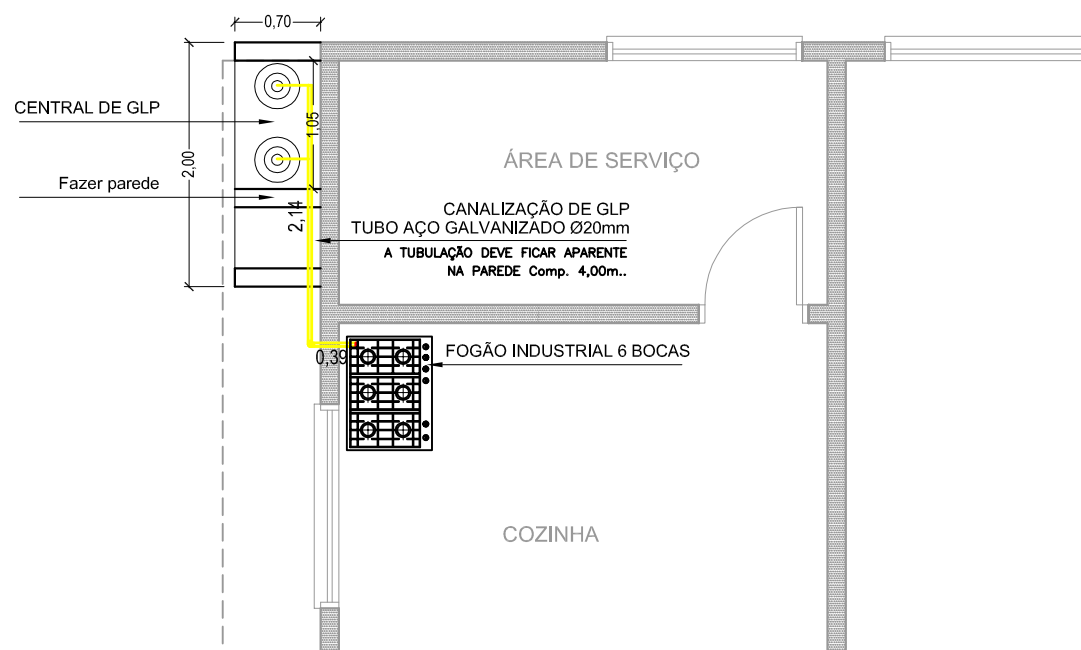

Central de GLP

Fachada

Corte

Detalhes

Pl. Baixa - Central GLP Térreo

AV. SANTOS DUMONT, 75 - CENTRO - CEP 98.600-000
FONE (55) 3522 0421/0422 - TRÊS PASSOS/RS
email obras@trespassos-rs.com.br http www.trespassos-rs.com.br

PREFEITURA MUNICIPAL
TRÊS PASSOS - RS
SECRETARIA MUNICIPAL DE OBRAS E VIAÇÃO

OBRA: CENTRAL DE GLP - E.M.E.F. 25 DE JULHO		
LOCAL: RUA BENJAMIM DA SILVA OSÓRIO	MUNICÍPIO: BAIRRO GLÓRIA-TRÊS PASSOS	ÁREA:
DESCRIÇÃO: CENTRAL DE GLP PL. BAIXA E DETALHAMENTOS	ESCALA: s/e	
RESP. TEC. ENR. CIVIL CAMILA MURITZ SOUSA - 229477	PREF. MUN. Amorim	DATA: SET/2020
		PIRÂMIDE: Ú