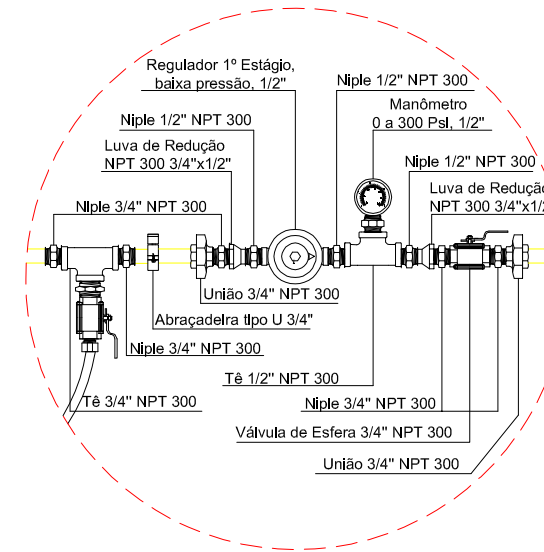

Central de GLP

Fachada

Corte

Detalhes

Pl. Baixa - Central GLP Térreo

AV. SANTOS DUMONT, 75 - CENTRO - CEP 98.600-000
FONE (55) 3522 0421/0422 - TRÊS PASSOS/RS
email obras@trespassos-rs.com.br http www.trespassos-rs.com.br

PREFEITURA MUNICIPAL
TRÊS PASSOS - RS
SECRETARIA MUNICIPAL DE OBRAS E VIAÇÃO

OBRA: CENTRAL DE GLP - E.M.E.F. 25 DE JULHO		
LOCAL: RUA BENJAMIM DA SILVA OSÓRIO	MUNICÍPIO: BAIRRO GLÓRIA-TRÊS PASSOS	ÁREA:
DESCRIÇÃO: CENTRAL DE GLP PL. BAIXA E DETALHAMENTOS	ESCALA: s/e	
RESP. TEC. ENR. CIVIL CAMILA MURITZ SOUSA - 229477	PREF. MUN. Amorim	DATA: SET/2020
		PIRÂMIDE: Ú