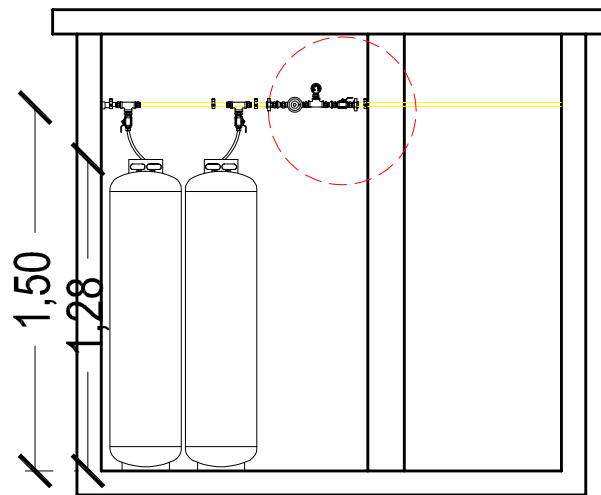

Central de GLP

Corte

Pl. Baixa - Central GLP Térreo

AV. SANTOS DUMONT, 75 - CENTRO - CEP 98.600-000
FONE (55) 3522 0421/0422 - TRÊS PASSOS/RS
email obras@trespassos-rs.com.br http www.trespassos-rs.com.br

PREFEITURA MUNICIPAL
TRÊS PASSOS - RS
SECRETARIA MUNICIPAL DE OBRAS E VIAÇÃO

OBRA: CENTRAL DE GLP - E.M.E.F. 25 DE JULHO		
LOCAL: RUA BENJAMIM DA SILVA OSÓRIO	MUNICÍPIO: BAIRRO GLÓRIA-TRÊS PASSOS	ÁREA:
DESCRIÇÃO: CENTRAL DE GLP PL. BAIXA E DETALHAMENTOS	ESCALA: s/e	
RESP. TEC. ENR. CIVIL CAMILA MURITZ SOUSA - 229477	PREF. MUN. Amorim	DATA: SET/2020
		PIRÂMIDE: Ú