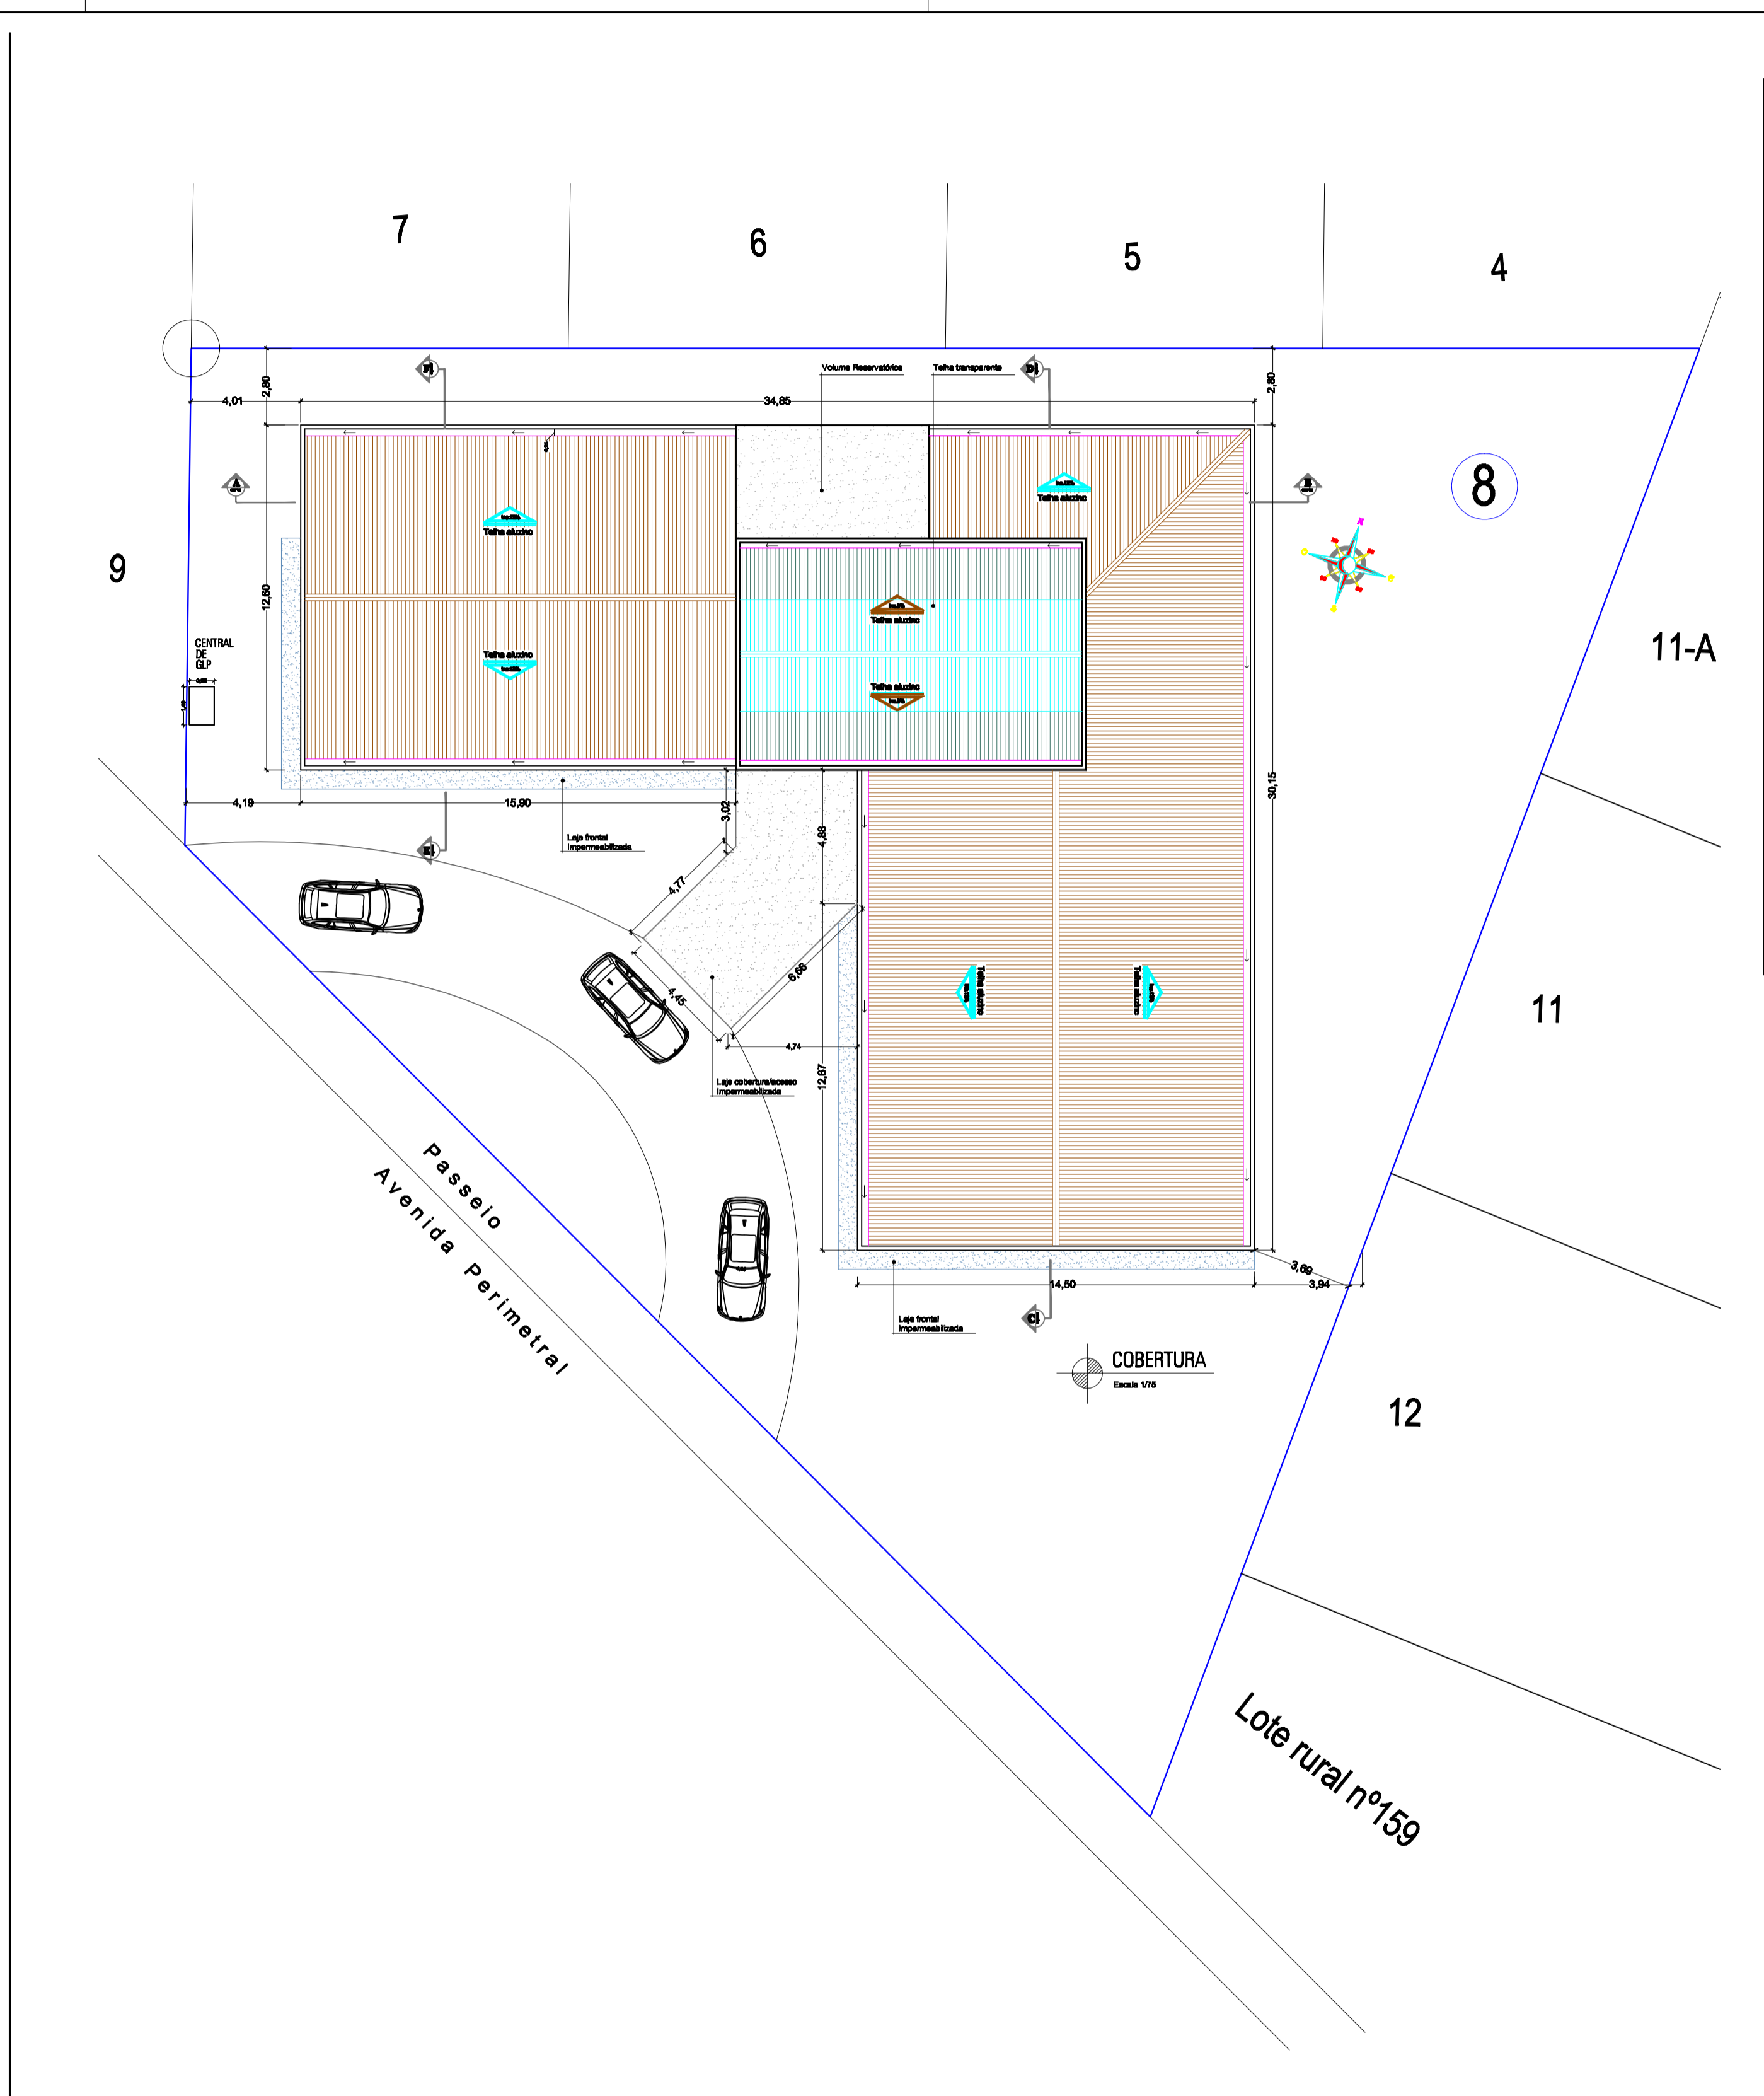

LOCALIZAÇÃO  
Escala: 1/500

IMPLANTAÇÃO  
Escala: 1/250

AV. SANTOS DUMONT, 75 - CENTRO - CEP 96.800-000  
 FONE (55) 3522 0421/0422 - TRÊS PASSOS/RS  
 email obras@trespassos-rs.com.br http www.trespassos-rs.com.br

**PREFEITURA MUNICIPAL**  
**TRÊS PASSOS - RS**  
 SMOV-SECRETARIA MUNICIPAL DE OBRAS E VIAÇÃO

OBRA: **PRÉDIO ESCOLAR**  
 Escola Municipal de Ensino Infantil Santa Inês

LOCAL: AV. PERIMETRAL, 1480	MUNICÍPIO: BAIRRO SANTA INÊS - TRÊS PASSOS-RS	ÁREA: 736,57m²
DESCRIÇÃO: ARQUITETÔNICO SITUAÇÃO, LOCALIZAÇÃO E IMPLANTAÇÃO		ESCALA: Indicada
RESP. TÉCN. ENR. CIVIL JANETE H. BOURNECH-101.919 D	PREF. MUN. DESENHO: Amorim	Prancha: 01/18
	DATA: JUL/2021	