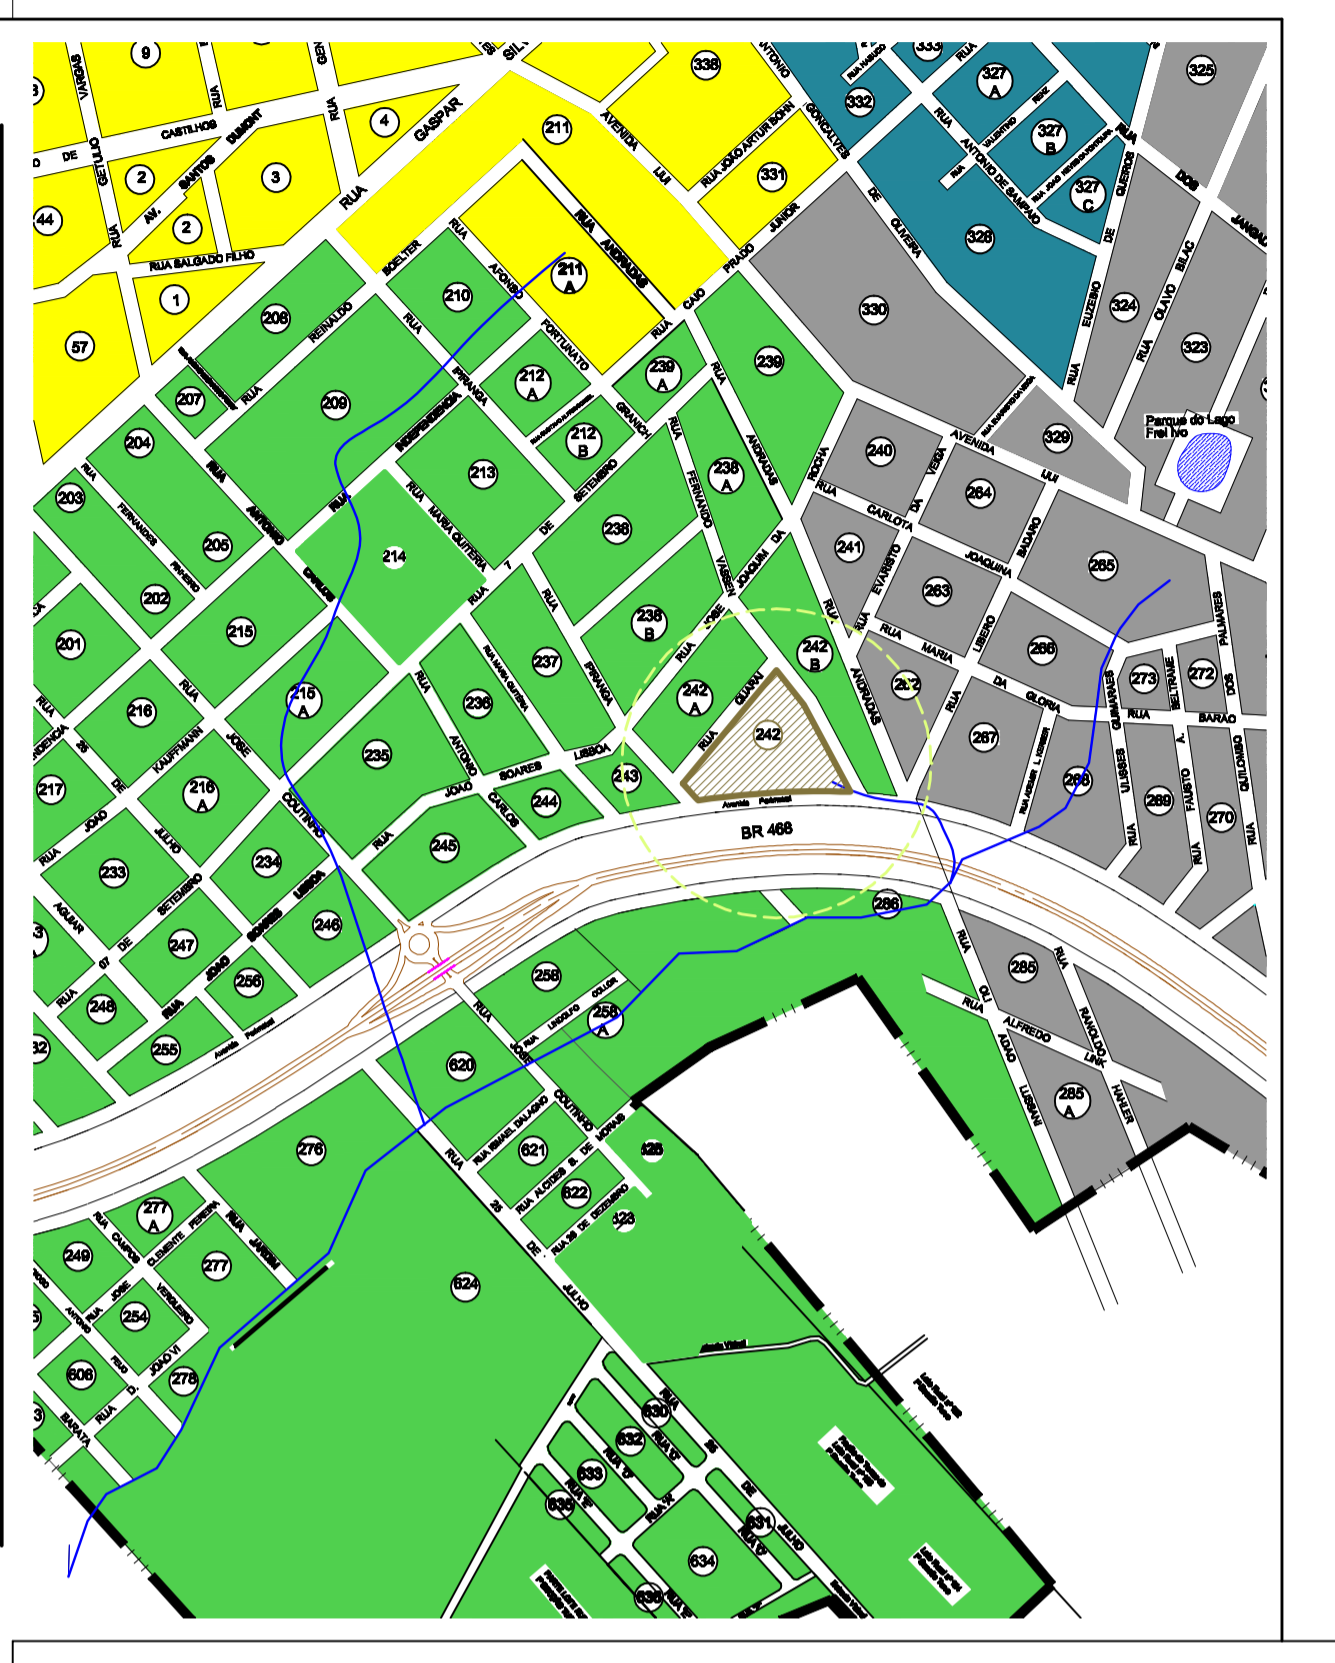

LOCALIZAÇÃO  
Escala: 1/500

IMPLANTAÇÃO  
Escala: 1/250

AV. SANTOS DUMONT, 75 - CENTRO - CEP 96.800-000  
 FONE (55) 3522 0421/0422 - TRÊS PASSOS/RS  
 email obras@trespassos-rs.com.br http www.trespassos-rs.com.br

**PREFEITURA MUNICIPAL**  
**TRÊS PASSOS - RS**  
 SMOV-SECRETARIA MUNICIPAL DE OBRAS E VIAÇÃO

OBRA: **PRÉDIO ESCOLAR**  
 Escola Municipal de Ensino Infantil Santa Inês

LOCAL: AV. PERIMETRAL, 1480	MUNICÍPIO: BAIRRO SANTA INÊS - TRÊS PASSOS-RS	ÁREA: 736,57m²
DESCRIÇÃO: ARQUITETÔNICO SITUAÇÃO, LOCALIZAÇÃO E IMPLANTAÇÃO		ESCALA: Indicada
RESP. TÉCN. ENR. CIVIL JANETE H. BOURNECH-101.919 D	PREF. MUN. DESENHO: Amorim	Prancha: 01/18
	DATA: JUL/2021	