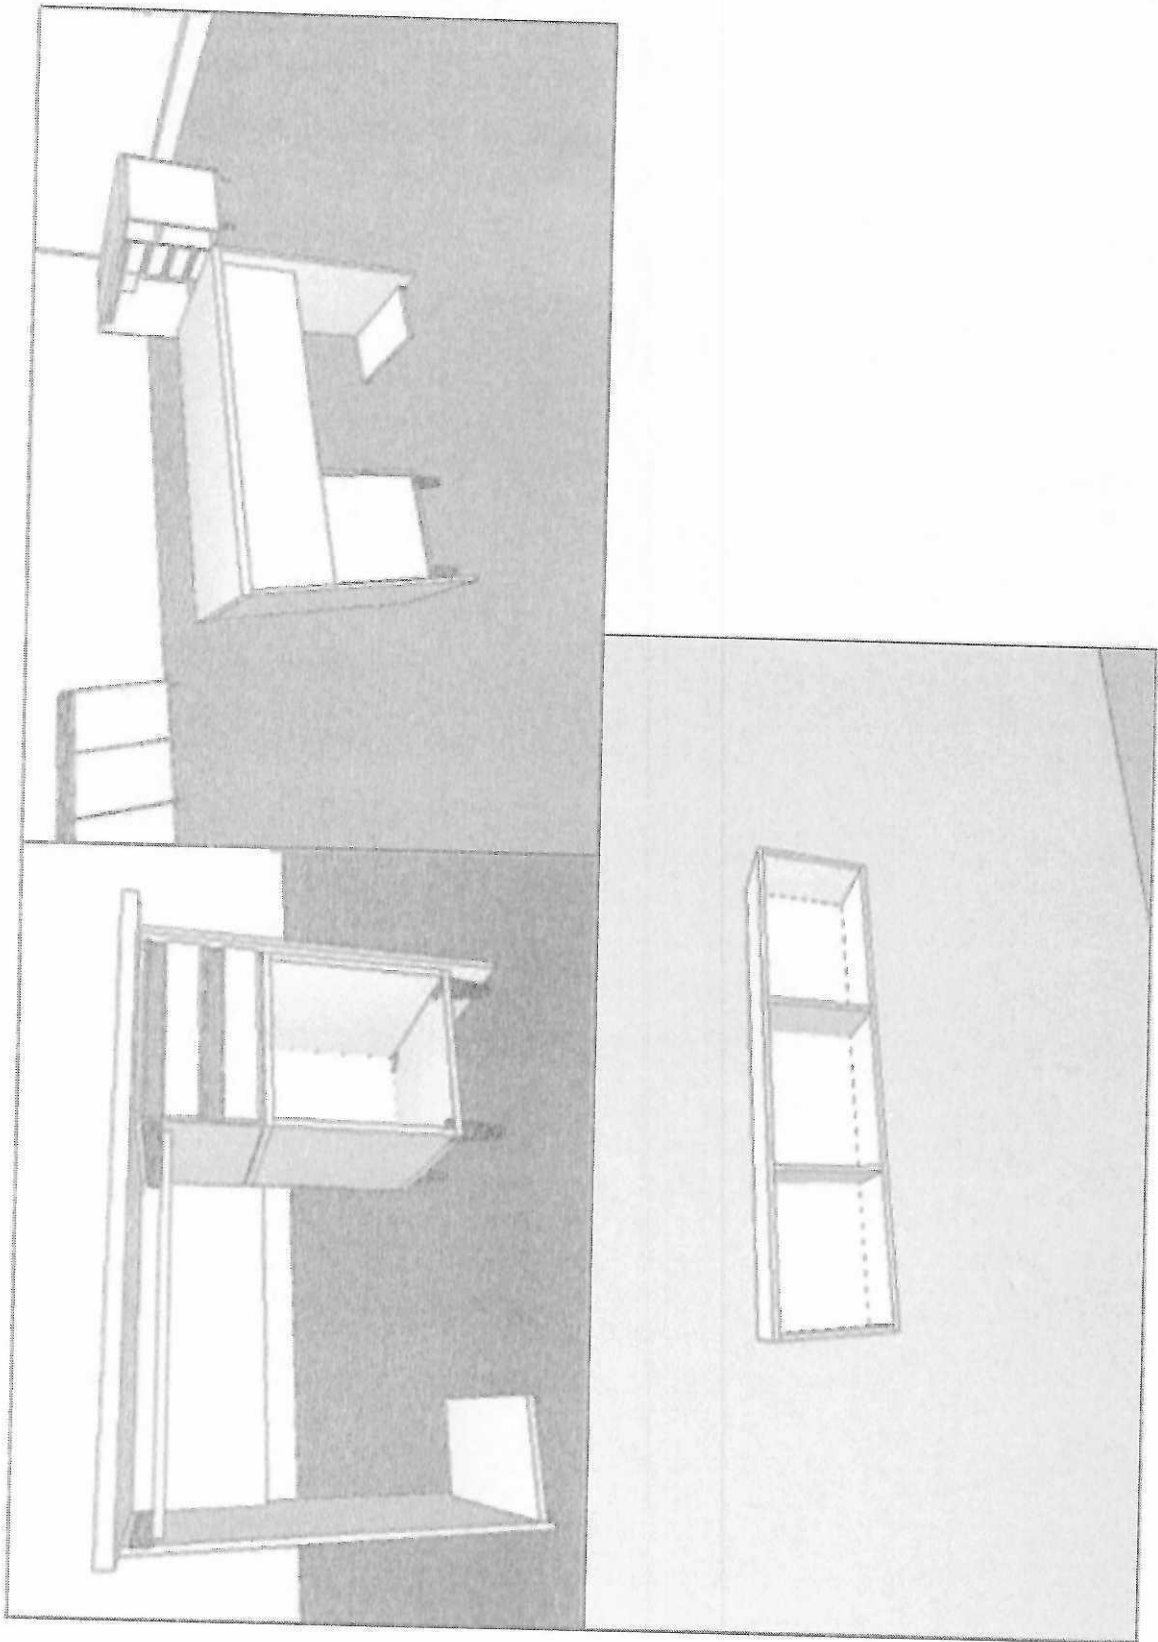

### Sala odonto

27

\*Nicho em mdf melamina 18mm branco tx com duas divisórias nas medidas 1,68x0,40x0,25.

28

\*Mesa de atendimento em mdf melamina 18mm branco tx com duas gavetas do lado direito(0,40x0,25x0,35)com um vão aberto pra cpu na parte inferior das gavetas, prateleira com corrediça para teclado, fundo de 6 mm,puxador perfil alumínio anodizado com ponteira, corrediças telescópicas largas, sapatas regulaveis nas medidas 1,20x0,80x0,60.